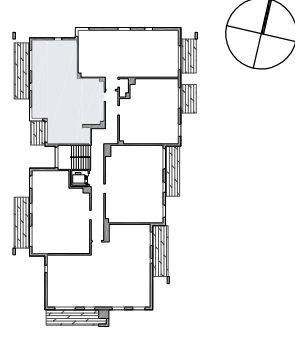

RIVUS

POWIERZCHNIA WEWNĘTRZNA 77,0 m²

POWIERZCHNIA UŻYTKOWA 73,5 m²

1. HOL	11,7 m ²
2. ŁAZIENKA	5,7 m ²
3. POKÓJ	13,3 m ²
4. POKÓJ	11,2 m ²
5. KUCHNIA	8,1 m ²
6. POKÓJ DZIENNY	21,7 m ²
7. WC	1,8 m ²
powierzchnia pod ściankami z możliwością wyburzenia	2,9 m ²
BALKON 1	5,2 m ²
BALKON 2	11,5 m ²