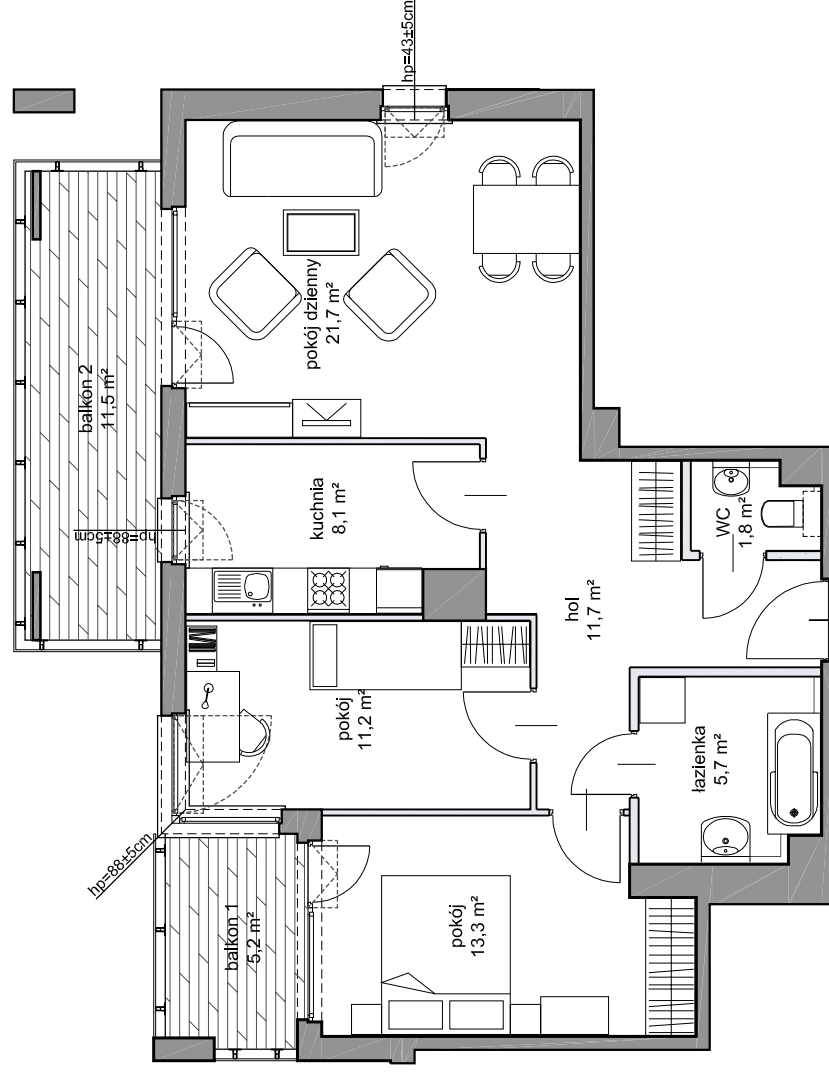

RIVUS

POWIERZCHNIA WEWNĘTRZNA 77,0 m²

POWIERZCHNIA UŻYTKOWA 73,5 m²

1. HOL	11,7 m ²
2. ŁAZIENKA	5,7 m ²
3. POKÓJ	13,3 m ²
4. POKÓJ	11,2 m ²
5. KUCHNIA	8,1 m ²
6. POKÓJ DZIENNY	21,7 m ²
7. WC	1,8 m ²
powierzchnia pod ściankami z możliwością wyburzenia	2,9 m ²
BALKON 1	5,2 m ²
BALKON 2	11,5 m ²